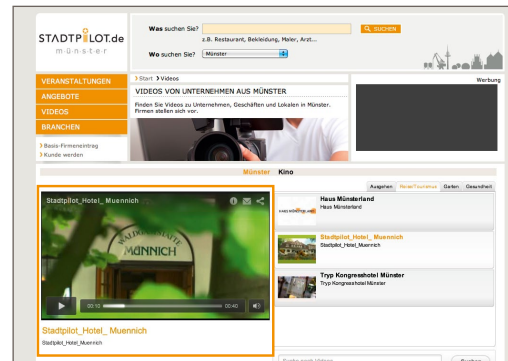

Beispiel eines Videos auf der Videoübersichtsseite

EMOTIONSBIKD

- Präsentation Ihres Unternehmens auf der für Sie relevanten Themen-Startseite.
- Darstellung eines repräsentativen, emotionalen Fotos Ihres Unternehmens oder Ihrer Innen- oder Außenansicht inklusive Ihres Firmenlogos.
- Größe des Fotos: 458 x 276 px